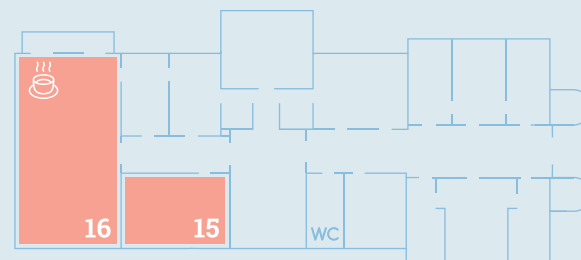

Gewächshaus

Bootshaus

Schiff

EG | Aquarienhalle

EG | Hauptgebäude

1 OG | Aquarienhalle

1 OG | Hauptgebäude

2 OG | Hauptgebäude

DG | Hauptgebäude

Legende

1. Informationsstand und Fluss-Modell
2. Kuchenverkauf
3. Bibliothek und Stream Dasher
4. Beratung von Politik, Behörden, Verbänden und Wirtschaft
5. Laborbus, DIVATOX und Arten-Memory
6. Wiederansiedlung des Störs
7. Umweltfreundliche Aquakultur
8. Unterwasserdrohne und ROVs
9. Messkampagne Müggelsee
10. Forschungsschiff
11. Lehrer*innen-Zimmer
12. Parasitenlabor
13. Planktonlabor und Mikroskopierstation
14. Fischverhalten
15. Ausbildungs- und Wohnungsbörse
16. Vorträge
17. Ausstellung