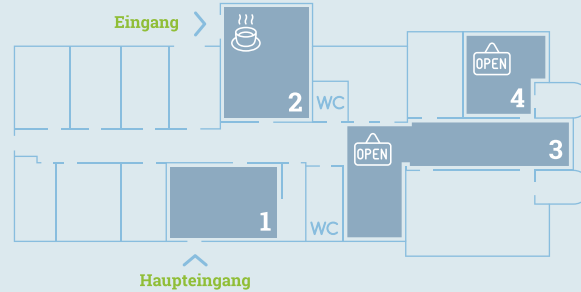

Gewächshaus

Bootshaus

Schiff

EG | Aquarienhalle

EG | Hauptgebäude

1 OG | Aquarienhalle

1 OG | Hauptgebäude

2 OG | Hauptgebäude

DG | Hauptgebäude

Legende

1. Informationsstand und Fluss-Modell
2. Kuchenverkauf
3. Bibliothek und Stream Dasher
4. Beratung von Politik, Behörden, Verbänden und Wirtschaft
5. Laborbus, DIVATOX und Arten-Memory
6. Wiederansiedlung des Störs
7. Umweltfreundliche Aquakultur
8. Unterwasserdrohne und ROVs
9. Messkampagne Müggelsee
10. Forschungsschiff
11. Lehrer*innen-Zimmer
12. Parasitenlabor
13. Planktonlabor und Mikroskopierstation
14. Fischverhalten
15. Ausbildungs- und Wohnungsbörse
16. Vorträge
17. Ausstellung